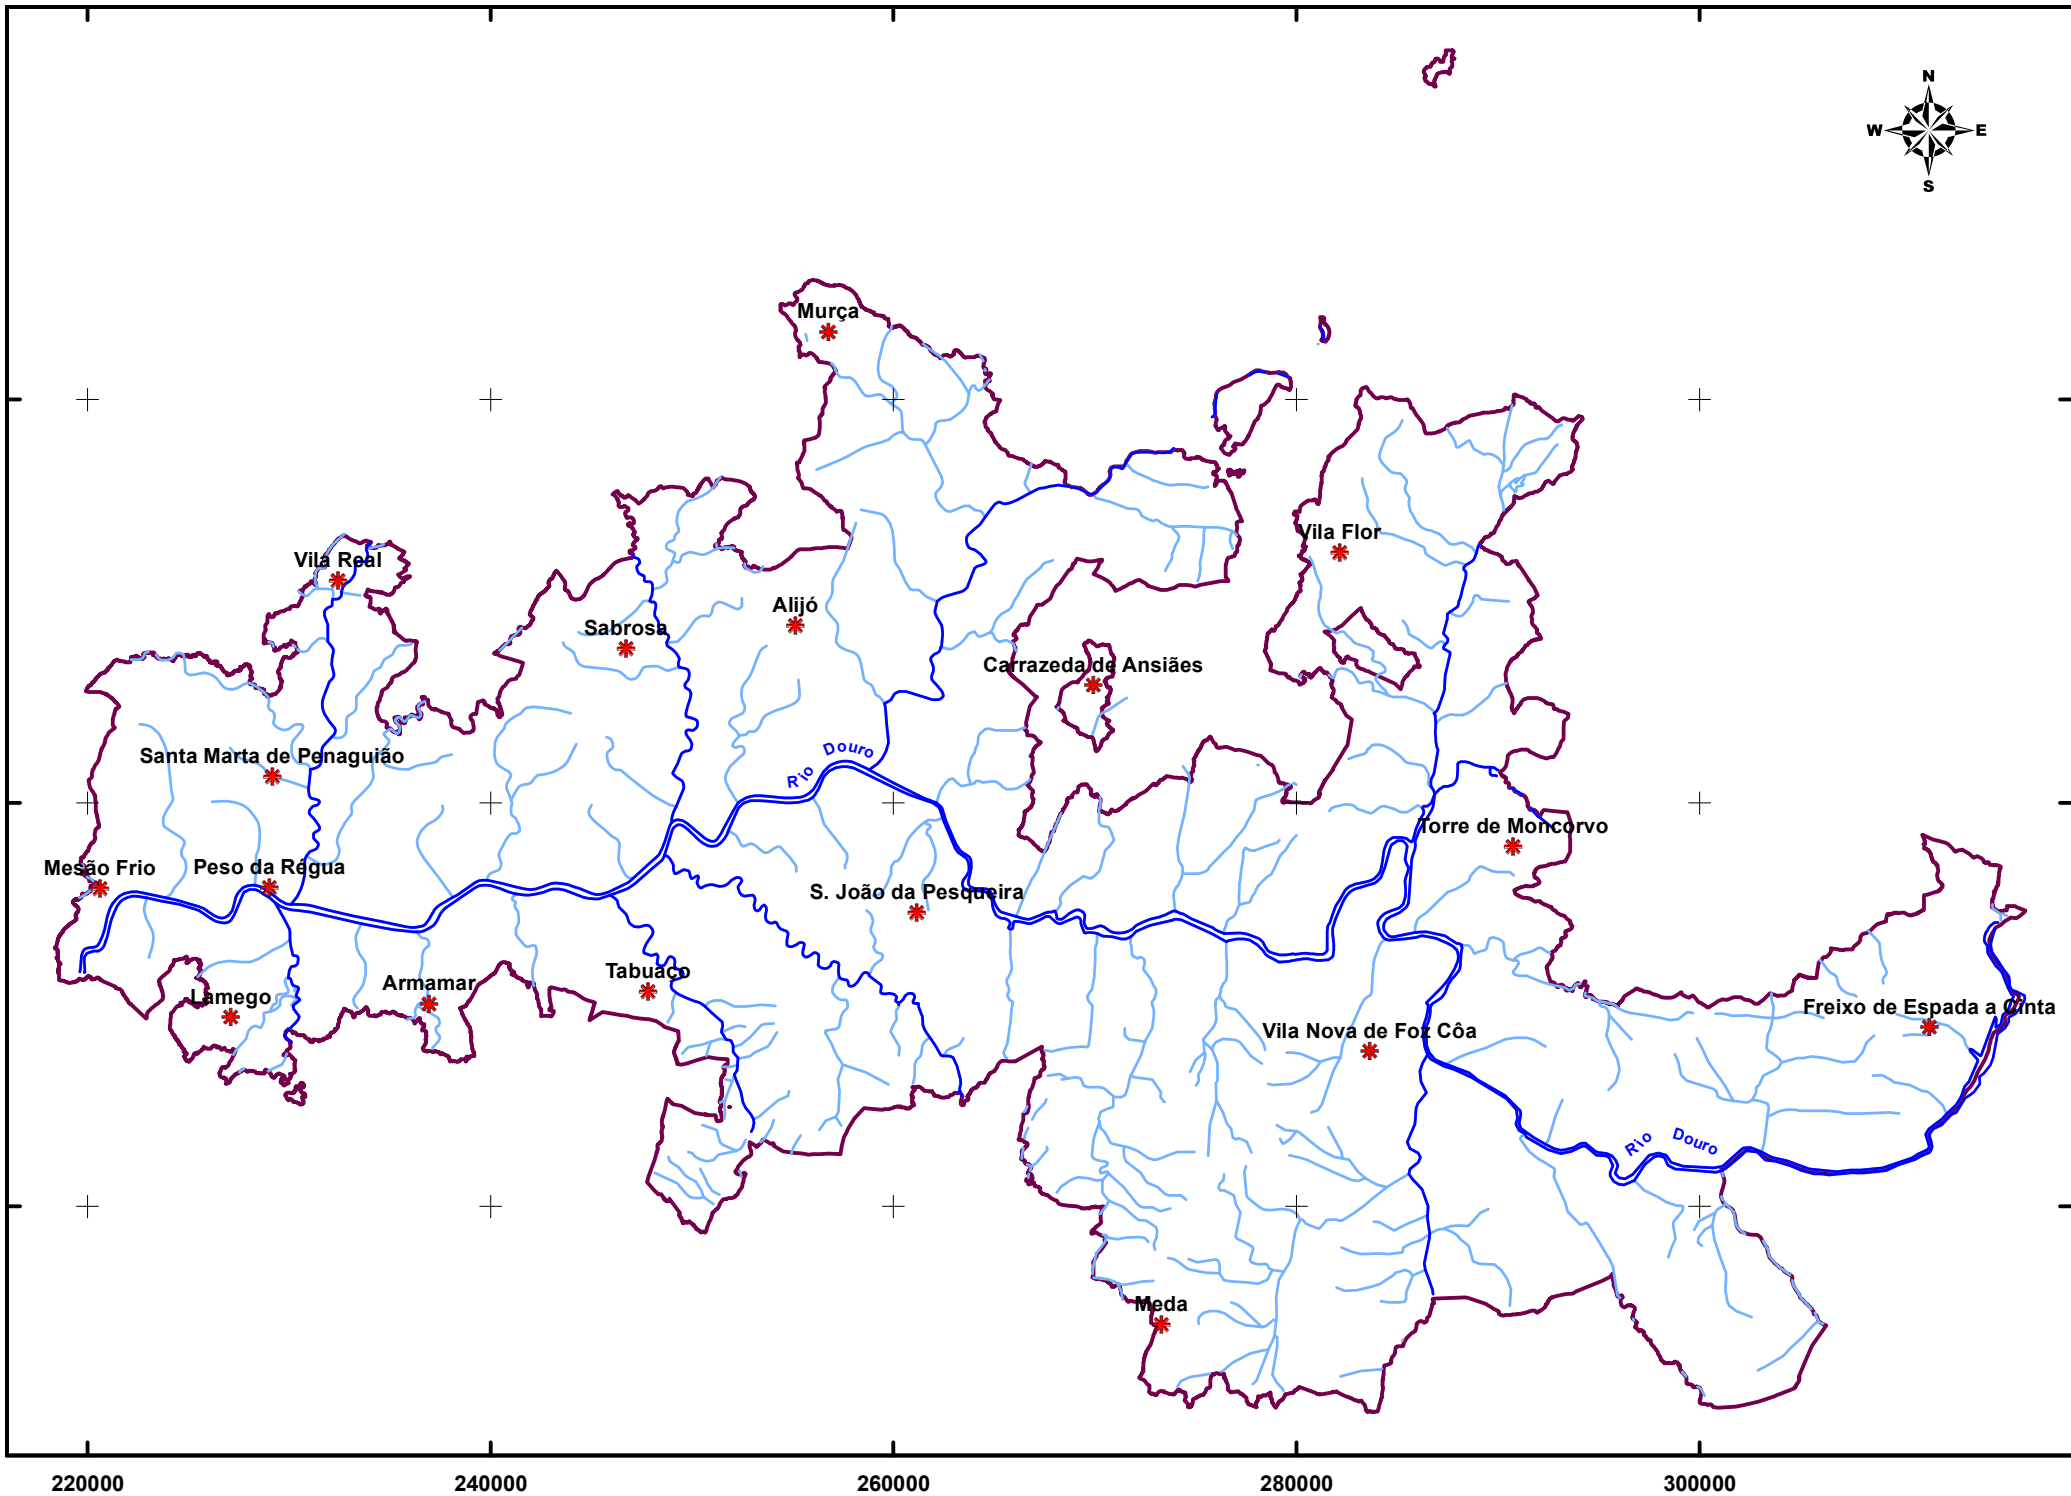

Sistema de coordenadas: Datum 73 Hayford_Gauss_IGeoE

490000

470000

450000

220000

240000

260000

280000

300000

490000

470000

450000